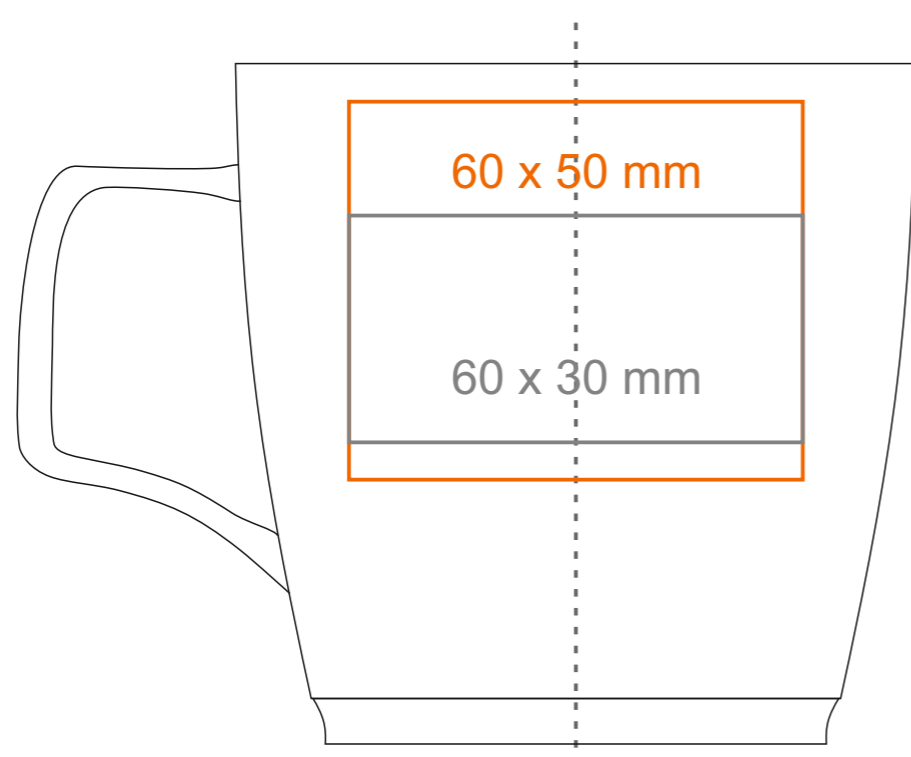

# M\_464 Barrel Pure

300 ml / h: 90 mm / Ø 90 mm

Nadruk na uchu	- 50 x 10 mm
Nadruk wewnątrz na ściance	- 50 x 20 mm
Nadruk wewnątrz na dnie	- Ø 40 mm
Nadruk od spodu	- Ø 30 mm

\*W przypadku projektów dla kalkomanii wybiegających poza standardową powierzchnię nadruku prosimy o kontakt z działem handlowym.