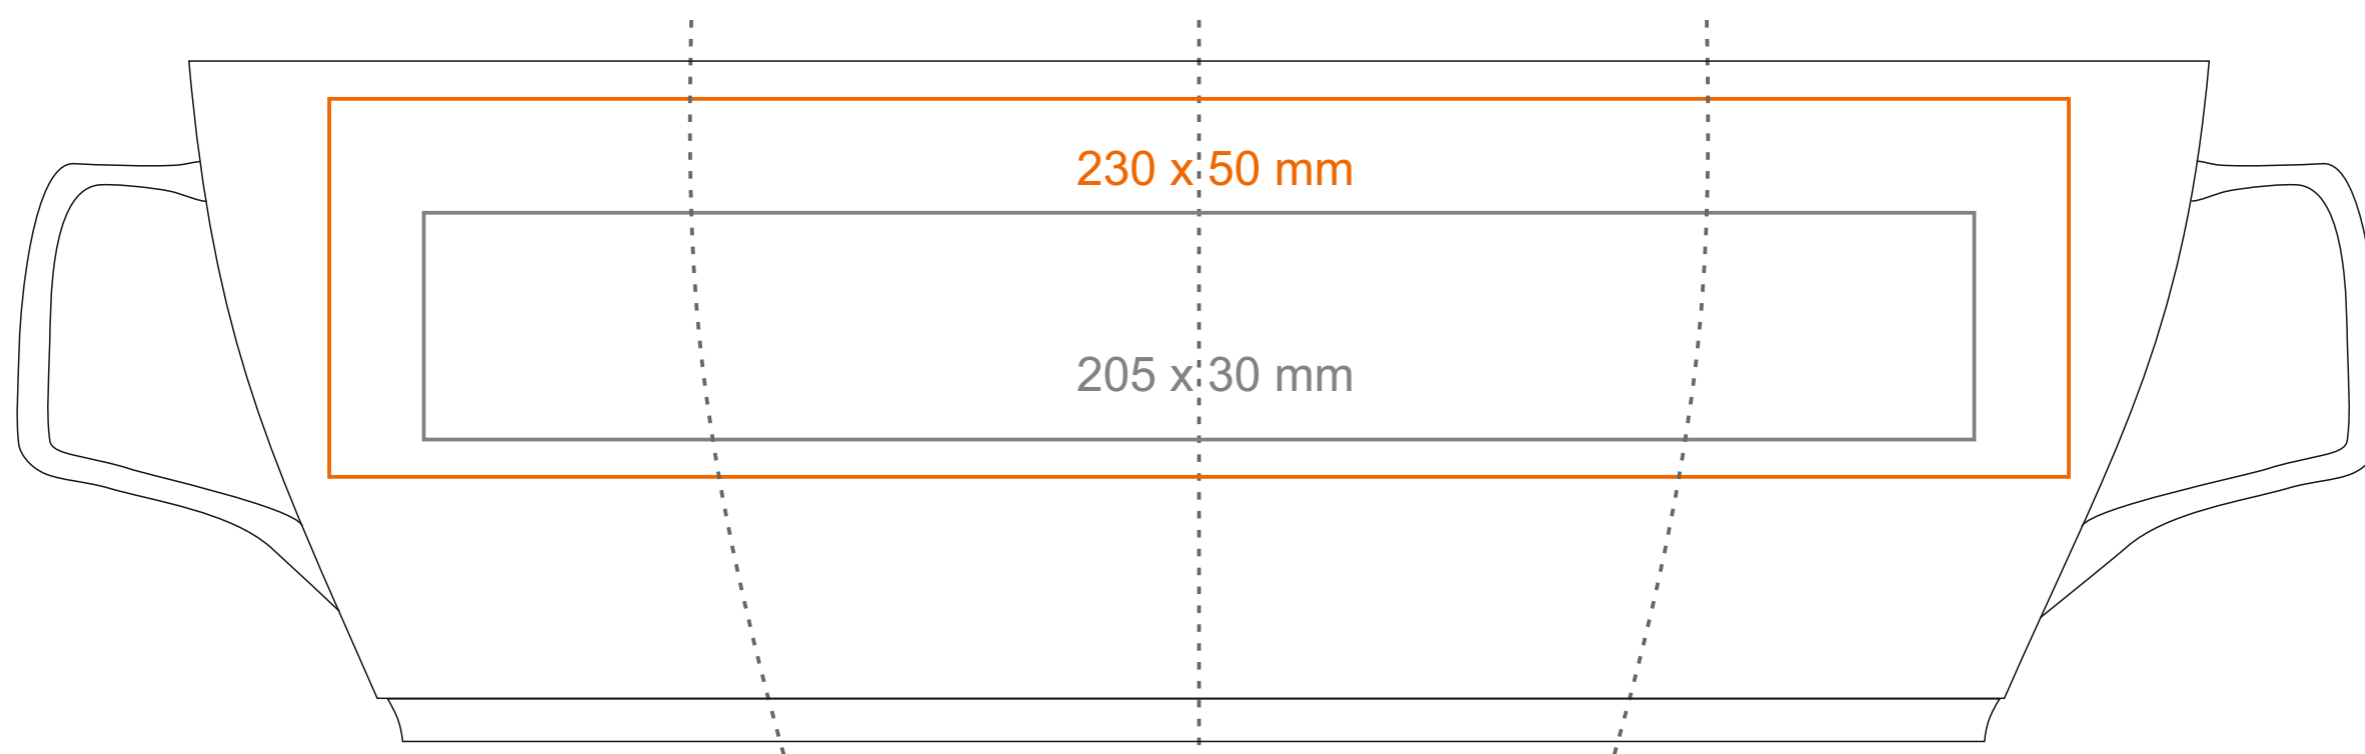

# M\_464 Barrel Pure

300 ml / h: 90 mm / Ø 90 mm

Nadruk na uchu	- 50 x 10 mm
Nadruk wewnątrz na ściance	- 50 x 20 mm
Nadruk wewnątrz na dnie	- Ø 40 mm
Nadruk od spodu	- Ø 30 mm

\*W przypadku projektów dla kalkomanii wybiegających poza standardową powierzchnię nadruku prosimy o kontakt z działem handlowym.

## legenda

- Nadruk kalkomania (Transfer Print)
- Piaskowanie (Sensitive Touch)
- Nadruk bezpośredni (Direct Print)