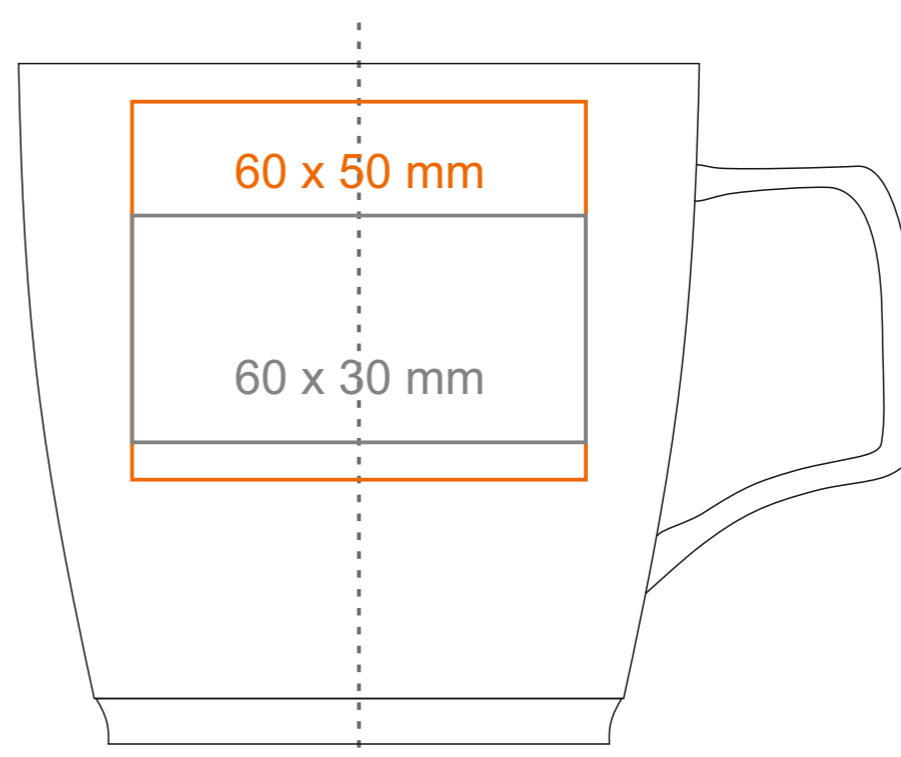

# M\_464 Barrel Pure

300 ml / h: 90 mm / Ø 90 mm

Nadruk na uchu	- 50 x 10 mm
Nadruk wewnątrz na ściance	- 50 x 20 mm
Nadruk wewnątrz na dnie	- Ø 40 mm
Nadruk od spodu	- Ø 30 mm

\*W przypadku projektów dla kalkomanii wybiegających poza standardową powierzchnię nadruku prosimy o kontakt z działem handlowym.